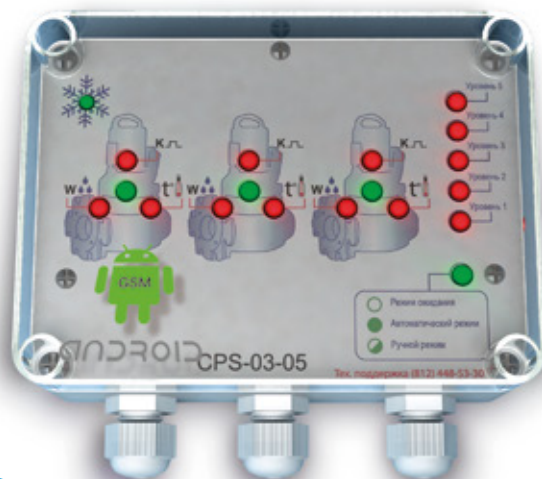

## КОНТРОЛЛЕР CPS-03-05 С GSM МОДУЛЕМ ДЛЯ КАНАЛИЗАЦИОННОЙ НАСОСНОЙ СТАНЦИИ

# АРМАТЕХ

СИСТЕМЫ ОЧИСТКИ ВОДЫ

**НАДЕЖНОСТЬ И КАЧЕСТВО  
ПРОВЕРЕННОЕ ВРЕМЕНЕМ**

Компанией АРМАТЕХ выпущен новый контроллер для управления насосными станциями CPS-03-05 в линейке систем управления насосными станциями серии SPS. CPS-03-05 - это контроллер нового поколения, использующий внутренний Serial Peripheral Interface (SPI) с миниатюризацией компонентов до размера 0805. Разработчикам компании АРМАТЕХ удалось сохранить размер контроллера для унификации решения и возможности применения различных контроллеров при изменяющихся требованиях к управлению насосной станцией.

Контроллер CPS-03-05 выполняет аналогичный комплекс стандартных и эксклюзивных логических операций, необходимых для работы любой насосной станции.